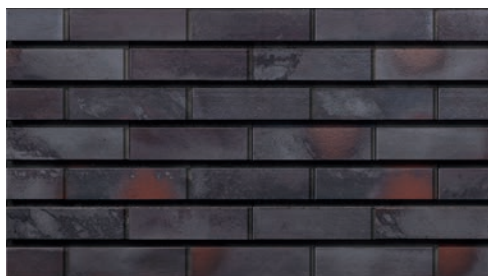

KlinkerStone®

BRICK™ & BRICK™ DeLuxe

De KlinkerStone Brick gevelsteen wordt aangeboden in verschillende klassieke baksteen afwerkingen.
De KlinkerStone Brick Deluxe gevelsteen heeft een verfijnd reliëf met een uitgesproken uitstraling.

KlinkerStone® BRICK™

BRICK | 01 Ruby Red

BRICK | 03 Natural Brown

BRICK | 04 Wild Wine

BRICK | 05 The Secret Garden

BRICK | 07 The Crimson Island

BRICK | 08 Polar Night

BRICK | 09 Sunny Shore

BRICK | 12 Misty Morning

BRICK | 13 Golden autumn

BRICK | 18 Volcanic Black

BRICK | 19 Ruby Flame

BRICK | 20 Tibetan Flame

BRICK | 37 Black Jack

BRICK DELUXE | **LF01 Castle Forge**

BRICK DELUXE | **LF02 Valyria Stone**

BRICK DELUXE | **LF03 Iron Clay**

BRICK DELUXE | **LF04 Brick Capital**

BRICK DELUXE | **LF05 Black Heart**

BRICK DELUXE | **LF06 Argon Wall**

BRICK DELUXE | **LF07 Old Cathedral**

BRICK DELUXE | **LF08 Coral Star**