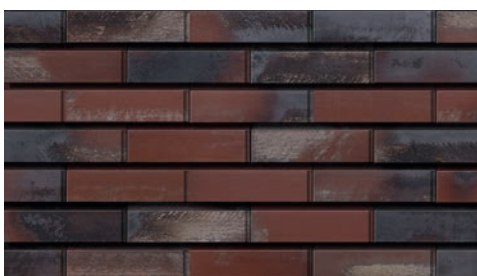

KlinkerStone®

BRICK™ & BRICK™ DeLuxe

De KlinkerStone Brick gevelsteen wordt aangeboden in verschillende klassieke baksteen afwerkingen.
De KlinkerStone Brick Deluxe gevelsteen heeft een verfijnd reliëf met een uitgesproken uitstraling.

KlinkerStone® BRICK™

BRICK | 01 Ruby Red

BRICK | 03 Natural Brown

BRICK | 04 Wild Wine

BRICK | 05 The Secret Garden

BRICK | 07 The Crimson Island

BRICK | 08 Polar Night

BRICK | 09 Sunny Shore

BRICK | 12 Misty Morning

BRICK | 13 Golden autumn

BRICK | 18 Volcanic Black

BRICK | 19 Ruby Flame

BRICK | 20 Tibetan Flame

BRICK | 37 Black Jack

BRICK DELUXE | **LF01 Castle Forge**

BRICK DELUXE | **LF02 Valyria Stone**

BRICK DELUXE | **LF03 Iron Clay**

BRICK DELUXE | **LF04 Brick Capital**

BRICK DELUXE | **LF05 Black Heart**

BRICK DELUXE | **LF06 Argon Wall**

BRICK DELUXE | **LF07 Old Cathedral**

BRICK DELUXE | **LF08 Coral Star**